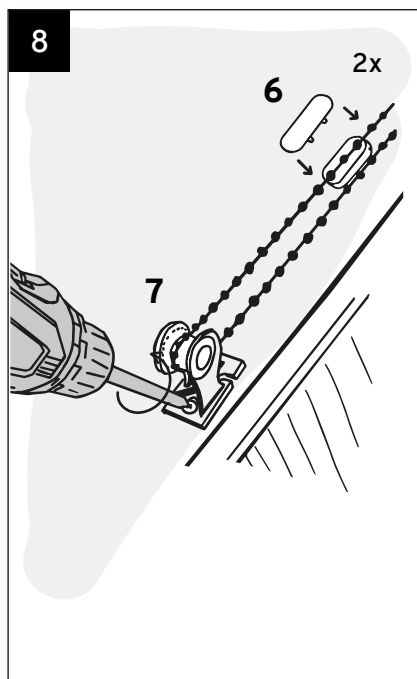

Obsah balení

- už připravená roleta s vodícím systémem, závažím, řetízkiem a silonem (číslo 1)
- kovový dílek k navrtání k hornímu rámu okna (číslo 2)
- kovová koncovka k zaháknutí o spodní část pro napnutí silonu (číslo 3)
- šroubky (číslo 4)
- plíšky sloužící jako podložka k umístění mezi rám okna a navrtávaný dílek (číslo 5)
- plastová brzda na řetízek ke spojení (číslo 6)
- kovový napínák na spodní část pro napnutí silonu (číslo 7)
- napínací průhledná kladka pro řetízek (číslo 8)

Manuál

Na následujících stránkách naleznete kompletní ilustrovaný manuál k sestavení rolety Den a noc s nutností vrtání na zeď. Vrtání je zcela jednoduché, svou roletu si tak složíte jednoduše a do pěti minut.

Manuál ke složení POLO kazety s vrtáním do zdi nebo stropu

Manuál ke složení POLO kazety s vrtáním do zdi nebo stropu

UPOZORNĚNÍ

Malé děti se mohou uškrtit ve smyčce z vytahovacích šňůr, řetízků, pásků a vnitřních šňůr, které ovládají výrobek;