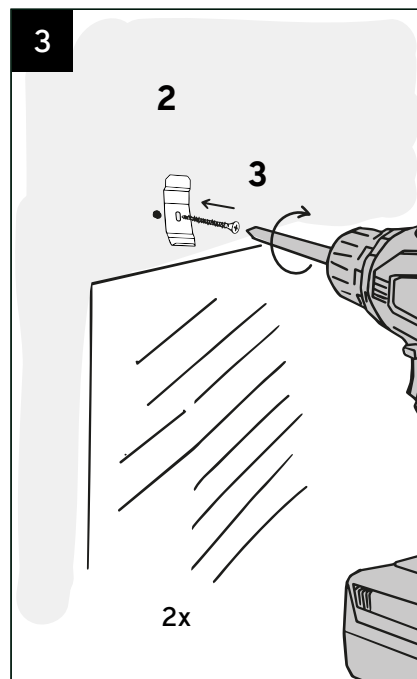

Manuál ke složení POLO kazety s vrtáním do zdi nebo stropu

Děkujeme Vám, že jste si koupili naše rolety FEXI. Níže najdete podrobný návod ke složení rolety s vrtáním do zdi nebo do stropu.

Pořád premýšlíme, jak se zlepšovat. Pokud máte nějaký námět, připomínku nebo pochvalu, budeme rádi, když napíšete přímo našemu vedení na tento email fakturace@fexi.cz.

Obsah balení

- už připravená roleta s vodícím systémem, závažím, řetízkiem a silonem (číslo 1)
- kovový dílek k navrtání k hornímu rámu okna (číslo 2)
- kovová koncovka k zaháknutí o spodní část pro napnutí silonu (číslo 3)
- šroubky (číslo 4)
- plíšky sloužící jako podložka k umístění mezi rám okna a navrtávaný dílek (číslo 5)
- plastová brzda na řetízek ke spojení (číslo 6)
- kovový napínák na spodní část pro napnutí silonu (číslo 7)
- napínací průhledná kladka pro řetízek (číslo 8)

Manuál

Na následujících stránkách naleznete kompletní ilustrovaný manuál k sestavení rolety Den a noc s nutností vrtání na zeď. Vrtání je zcela jednoduché, svou roletu si tak složíte jednoduše a do pěti minut.

Manuál ke složení POLO kazety s vrtáním do zdi nebo stropu

Manuál ke složení POLO kazety s vrtáním do zdi nebo stropu

UPOZORNĚNÍ

Malé děti se mohou uškrtit ve smyčce z vytahovacích šňůr, řetízků, pásků a vnitřních šňůr, které ovládají výrobek;