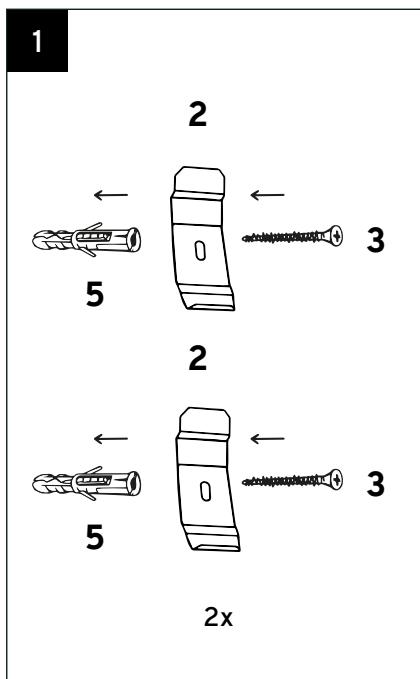

Manuál ke složení POLO kazety s vrtáním do zdi nebo stropu

Děkujeme Vám, že jste si koupili naše rolety FEXI. Níže najdete podrobný návod ke složení rolety s vrtáním do zdi nebo do stropu.

Pořád premýšlíme, jak se zlepšovat. Pokud máte nějaký námět, připomínku nebo pochvalu, budeme rádi, když napíšete přímo našemu vedení na tento email fakturace@fexi.cz.

Obsah balení

- už připravená roleta s vodícím systémem, závažím, řetízkiem a silonem (číslo 1)
- kovový dílek k navrtání k hornímu rámu okna (číslo 2)
- kovová koncovka k zaháknutí o spodní část pro napnutí silonu (číslo 3)
- šroubky (číslo 4)
- plíšky sloužící jako podložka k umístění mezi rám okna a navrtávaný dílek (číslo 5)
- plastová brzda na řetízek ke spojení (číslo 6)
- kovový napínák na spodní část pro napnutí silonu (číslo 7)
- napínací průhledná kladka pro řetízek (číslo 8)

Manuál

Na následujících stránkách naleznete kompletní ilustrovaný manuál k sestavení rolety Den a noc s nutností vrtání na zeď. Vrtání je zcela jednoduché, svou roletu si tak složíte jednoduše a do pěti minut.

Manuál ke složení POLO kazety s vrtáním do zdi nebo stropu

Manuál ke složení POLO kazety s vrtáním do zdi nebo stropu

UPOZORNĚNÍ

Malé děti se mohou uškrtit ve smyčce z vytahovacích šňůr, řetízků, pásků a vnitřních šňůr, které ovládají výrobek;