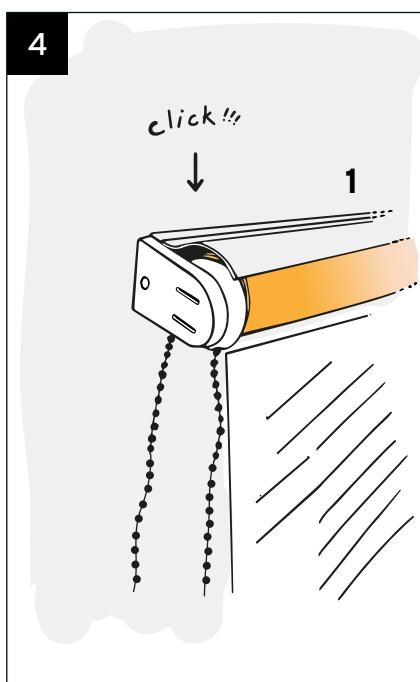

Manuál ke složení POLO kazety s vrtáním do zdi nebo stropu

Děkujeme Vám, že jste si koupili naše rolety FEXI. Níže najdete podrobný návod ke složení rolety s vrtáním do zdi nebo do stropu.

Pořád premýšlíme, jak se zlepšovat. Pokud máte nějaký námět, připomínku nebo pochvalu, budeme rádi, když napíšete přímo našemu vedení na tento email fakturace@fexi.cz.

Obsah balení

- už připravená roleta s vodícím systémem, závažím, řetízkiem a silonem (číslo 1)
- kovový dílek k navrtání k hornímu rámu okna (číslo 2)
- kovová koncovka k zaháknutí o spodní část pro napnutí silonu (číslo 3)
- šroubky (číslo 4)
- plíšky sloužící jako podložka k umístění mezi rám okna a navrtávaný dílek (číslo 5)
- plastová brzda na řetízek ke spojení (číslo 6)
- kovový napínák na spodní část pro napnutí silonu (číslo 7)
- napínací průhledná kladka pro řetízek (číslo 8)

Manuál

Na následujících stránkách naleznete kompletní ilustrovaný manuál k sestavení rolety Den a noc s nutností vrtání na zeď. Vrtání je zcela jednoduché, svou roletu si tak složíte jednoduše a do pěti minut.

Manuál ke složení POLO kazety s vrtáním do zdi nebo stropu

Manuál ke složení POLO kazety s vrtáním do zdi nebo stropu

UPOZORNĚNÍ

Malé děti se mohou uškrtit ve smyčce z vytahovacích šňůr, řetízků, pásků a vnitřních šňůr, které ovládají výrobek;