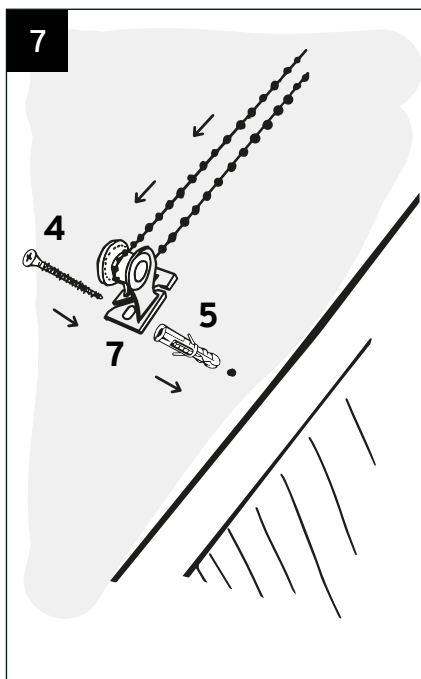

Manuál ke složení POLO kazety s vrtáním do zdi nebo stropu

Děkujeme Vám, že jste si koupili naše rolety FEXI. Níže najdete podrobný návod ke složení rolety s vrtáním do zdi nebo do stropu.

Pořád premýšlíme, jak se zlepšovat. Pokud máte nějaký námět, připomínku nebo pochvalu, budeme rádi, když napíšete přímo našemu vedení na tento email fakturace@fexi.cz.

Obsah balení

- už připravená roleta s vodícím systémem, závažím, řetízkiem a silonem (číslo 1)
- kovový dílek k navrtání k hornímu rámu okna (číslo 2)
- kovová koncovka k zaháknutí o spodní část pro napnutí silonu (číslo 3)
- šroubky (číslo 4)
- plíšky sloužící jako podložka k umístění mezi rám okna a navrtávaný dílek (číslo 5)
- plastová brzda na řetízek ke spojení (číslo 6)
- kovový napínák na spodní část pro napnutí silonu (číslo 7)
- napínací průhledná kladka pro řetízek (číslo 8)

Manuál

Na následujících stránkách naleznete kompletní ilustrovaný manuál k sestavení rolety Den a noc s nutností vrtání na zeď. Vrtání je zcela jednoduché, svou roletu si tak složíte jednoduše a do pěti minut.

Manuál ke složení POLO kazety s vrtáním do zdi nebo stropu

Manuál ke složení POLO kazety s vrtáním do zdi nebo stropu

UPOZORNĚNÍ

Malé děti se mohou uškrtit ve smyčce z vytahovacích šňůr, řetízků, pásků a vnitřních šňůr, které ovládají výrobek;