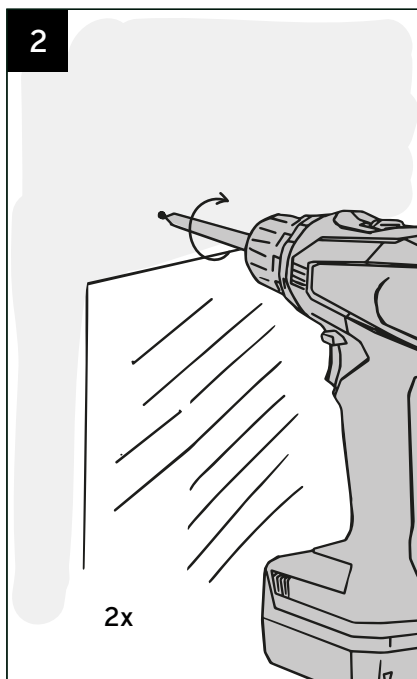

Manuál ke složení POLO kazety s vrtáním do zdi nebo stropu

Děkujeme Vám, že jste si koupili naše rolety FEXI. Níže najdete podrobný návod ke složení rolety s vrtáním do zdi nebo do stropu.

Pořád premýšlíme, jak se zlepšovat. Pokud máte nějaký námět, připomínku nebo pochvalu, budeme rádi, když napíšete přímo našemu vedení na tento email fakturace@fexi.cz.

Obsah balení

- už připravená roleta s vodícím systémem, závažím, řetízkiem a silonem (číslo 1)
- kovový dílek k navrtání k hornímu rámu okna (číslo 2)
- kovová koncovka k zaháknutí o spodní část pro napnutí silonu (číslo 3)
- šroubky (číslo 4)
- plíšky sloužící jako podložka k umístění mezi rám okna a navrtávaný dílek (číslo 5)
- plastová brzda na řetízek ke spojení (číslo 6)
- kovový napínák na spodní část pro napnutí silonu (číslo 7)
- napínací průhledná kladka pro řetízek (číslo 8)

Manuál

Na následujících stránkách naleznete kompletní ilustrovaný manuál k sestavení rolety Den a noc s nutností vrtání na zeď. Vrtání je zcela jednoduché, svou roletu si tak složíte jednoduše a do pěti minut.

Manuál ke složení POLO kazety s vrtáním do zdi nebo stropu

Manuál ke složení POLO kazety s vrtáním do zdi nebo stropu

UPOZORNĚNÍ

Malé děti se mohou uškrtit ve smyčce z vytahovacích šňůr, řetízků, pásků a vnitřních šňůr, které ovládají výrobek;