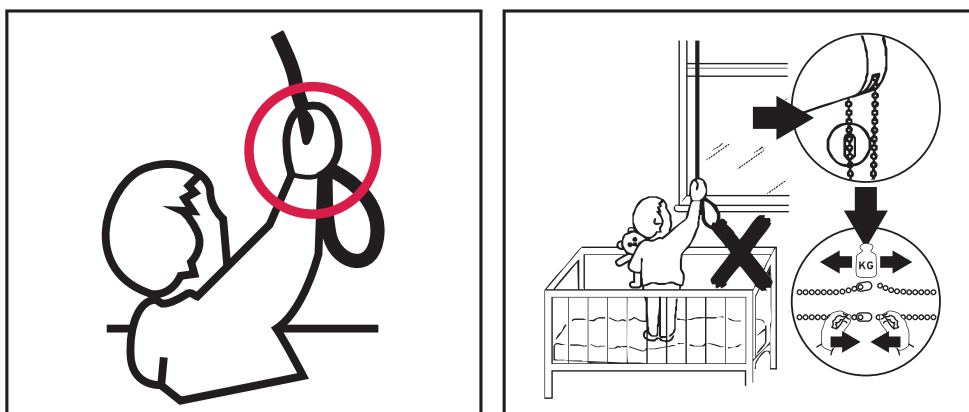

UPOZORNĚNÍ

Malé děti se mohou uškrtit ve smyčce z vytahovacích šňůr, řetízků, pásků a vnitřních šňůr, které ovládají výrobek;

Aby nedošlo k uškrcení a zamotání, odstraňte šňůry z dosahu malých dětí. Šňůry se mohou omotat kolem krku dítěte;

Odstraňte postele, dětské postýlky a nábytek z blízkosti okna obsahujícího šňůry;

Nesplétejte šňůry dohromady. Ujistěte se, že šňůry nejsou zkroucené a nevytváří smyčku.

Dodané bezpečnostní mechanismy vždy připevněte a používejte v souladu s pokyny.

Gratulujeme, určitě to teď u Vás doma vypadá lépe. :-)

Věříme, že Vám náš návod pomohl.

Pokud máte návrhy, jak návod vylepšit, budeme rádi. Posílejte je, prosím, na info@fexi.cz.

Ať Vám rolety FEXI slouží mnoho let.