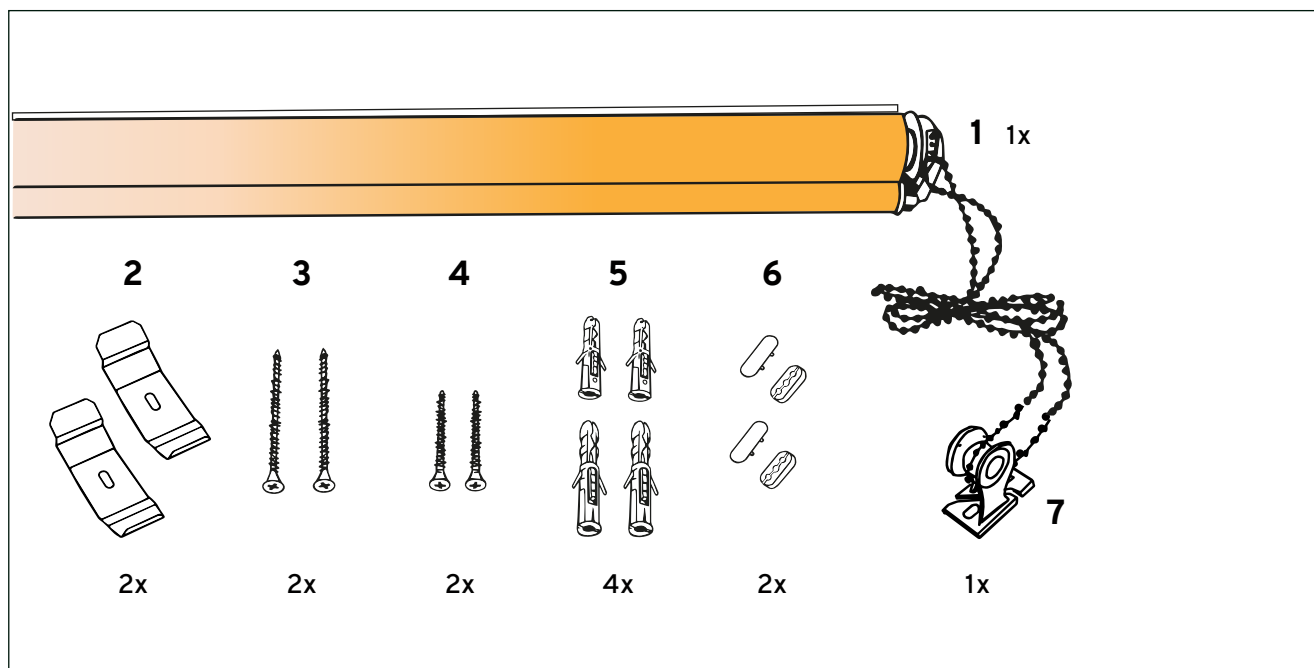

Manuál ke složení POLO kazety s vrtáním do zdi nebo stropu

Děkujeme Vám, že jste si koupili naše rolety FEXI. Níže najdete podrobný návod ke složení rolety s vrtáním do zdi nebo do stropu.

Pořád premýšlíme, jak se zlepšovat. Pokud máte nějaký námět, připomínku nebo pochvalu, budeme rádi, když napíšete přímo našemu vedení na tento email fakturace@fexi.cz.

Obsah balení

- už připravená roleta s vodícím systémem, závažím, řetízkiem a silonem (číslo 1)
- kovový dílek k navrtání k hornímu rámu okna (číslo 2)
- kovová koncovka k zaháknutí o spodní část pro napnutí silonu (číslo 3)
- šroubky (číslo 4)
- plíšky sloužící jako podložka k umístění mezi rám okna a navrtávaný dílek (číslo 5)
- plastová brzda na řetízek ke spojení (číslo 6)
- kovový napínák na spodní část pro napnutí silonu (číslo 7)
- napínací průhledná kladka pro řetízek (číslo 8)

Manuál

Na následujících stránkách naleznete kompletní ilustrovaný manuál k sestavení rolety Den a noc s nutností vrtání na zeď. Vrtání je zcela jednoduché, svou roletu si tak složíte jednoduše a do pěti minut.

Manuál ke složení POLO kazety s vrtáním do zdi nebo stropu

Manuál ke složení POLO kazety s vrtáním do zdi nebo stropu

UPOZORNĚNÍ

Malé děti se mohou uškrtit ve smyčce z vytahovacích šňůr, řetízků, pásků a vnitřních šňůr, které ovládají výrobek;