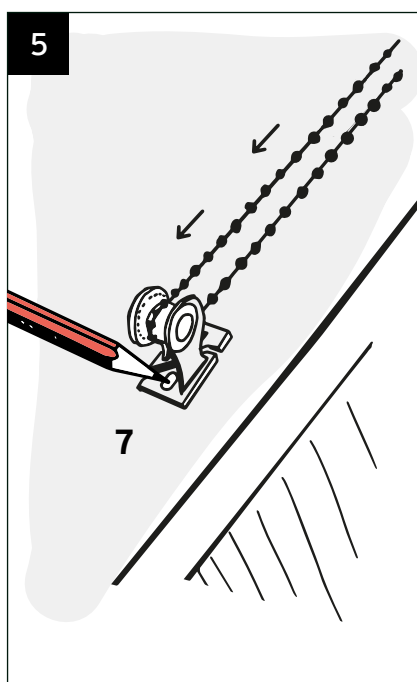

Manuál ke složení POLO kazety s vrtáním do zdi nebo stropu

Děkujeme Vám, že jste si koupili naše rolety FEXI. Níže najdete podrobný návod ke složení rolety s vrtáním do zdi nebo do stropu.

Pořád premýšlíme, jak se zlepšovat. Pokud máte nějaký námět, připomínku nebo pochvalu, budeme rádi, když napíšete přímo našemu vedení na tento email fakturace@fexi.cz.

Obsah balení

- už připravená roleta s vodícím systémem, závažím, řetízkiem a silonem (číslo 1)
- kovový dílek k navrtání k hornímu rámu okna (číslo 2)
- kovová koncovka k zaháknutí o spodní část pro napnutí silonu (číslo 3)
- šroubky (číslo 4)
- plíšky sloužící jako podložka k umístění mezi rám okna a navrtávaný dílek (číslo 5)
- plastová brzda na řetízek ke spojení (číslo 6)
- kovový napínák na spodní část pro napnutí silonu (číslo 7)
- napínací průhledná kladka pro řetízek (číslo 8)

Manuál

Na následujících stránkách naleznete kompletní ilustrovaný manuál k sestavení rolety Den a noc s nutností vrtání na zeď. Vrtání je zcela jednoduché, svou roletu si tak složíte jednoduše a do pěti minut.

Manuál ke složení POLO kazety s vrtáním do zdi nebo stropu

Manuál ke složení POLO kazety s vrtáním do zdi nebo stropu

UPOZORNĚNÍ

Malé děti se mohou uškrtit ve smyčce z vytahovacích šňůr, řetízků, pásků a vnitřních šňůr, které ovládají výrobek;